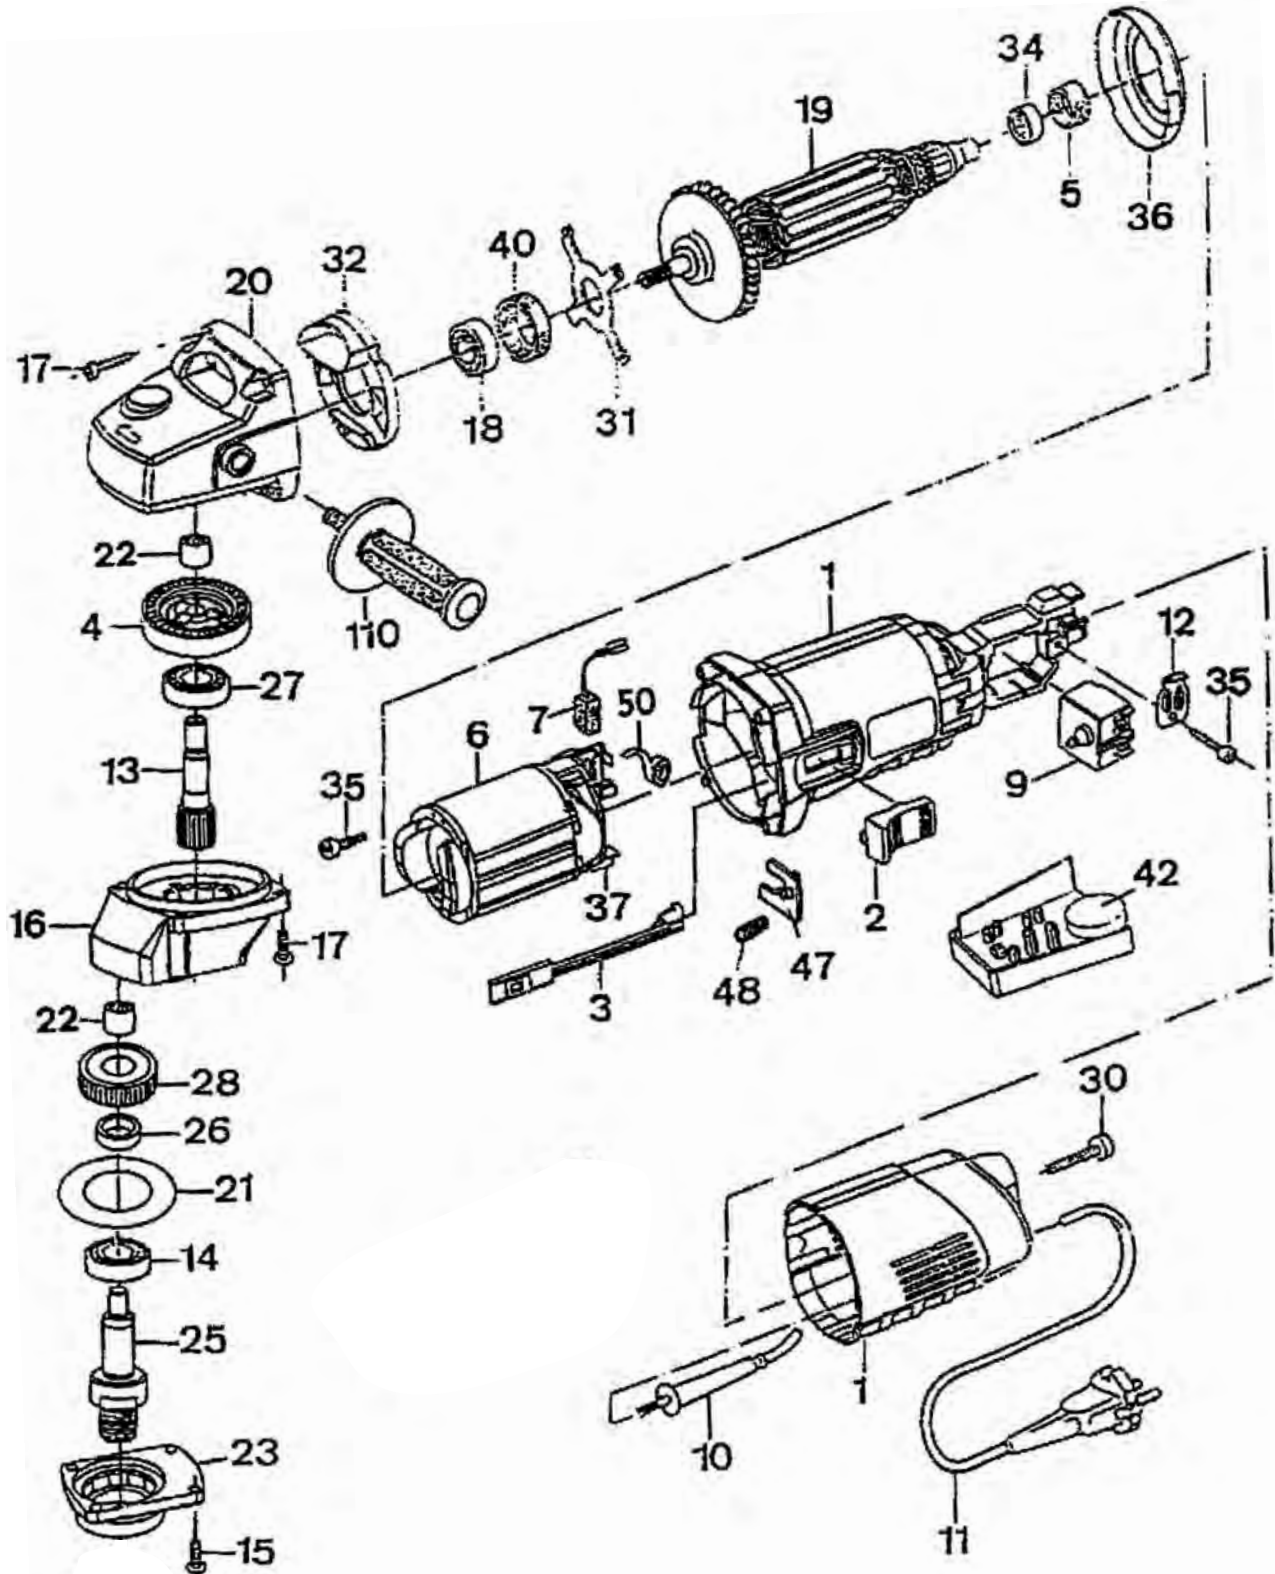

For Serial No. 07L0001 and Higher

Parts Page Reorder No. PD08•02

Effective January, 2008

Supersedes: PD05•17

Electric Right Angle Polisher

Model:

51615 — 800-1,800 RPM

Electric Motor and Machine Parts

DYNABRADE Electrical Polisher Model No. 51615

SPARE PARTS LIST

ITEM	P/N	DESCRIPTION	DENOMINACION	DENOMINATION
1	42800	Red motor cover	Cubierta motor	Couvercle moteur red
2	42801	Switch control button	Mando interruptor rojo	Bouton interrupter
3	42802	Switch control	Palanca interruptor minus	Leiver interrupter
4	42843	Gear Wheel	Rueda	Roue
5	42803	Rubber ring	Anillo goma rodamiento 607Z	Baque caoutxouc
6	42804	Field 230V	Estator 230V	Stator 230V
7	42805	Brush 4,8mm	Escobilla 4,8x10 faston	Balai 4,8mm
9	42807	Switch	Interruptor	Interrupteur
10	42808	Sleeve	Manguito	Manchon
11	42809	Power cord (EU)	Cable toma corriente (EU)	Câble prise courant (EU)
11B	42844	Power cord (UK)	Cable toma corriente (UK)	Câble prise courant (UK)
12	42810	Cable fastening clamp	Brida fijar cable	Bride fixation câble
13	42811	Spindle	Eje dentado	Broche
14	42812	Ball bearing 6001-2RS	Rodamiento 6001-2RS	Roulement 6001-2RS
15	42813	Screw M4x12	Tornillo torx M4x12 ZNG	Vis M4x12
16	42814	Gear cover	Cuerpo reductor	Plateau
17	42815	Screw 4x20 ZNG	Tornillo torx 4x20 ZNG	Vis 4x20 ZNG
18	42816	Ball bearing 609-ZZC3	Rodamiento 609 Alta vel.	Roulement 609-ZZC3
19	42817	Kit Armature+wheel 230V	Grupo Inducido+rueda 230V	Group Induit+roue 230V
20	42818	Gear box	Cabezal minus rod 609 (Pintado)	Carter
21	42819	Washer	Arandela muelle platillo	Rondelle
22	42820	Needle bushing	Casquillo agujas HK0810	Douille a agujas
23	42821	Cover plate	Tapa plato	Couvercle plateau
25	42823	Disc spindle	Eje portadisco	Broche portedisque
26	42824	Bushing	Dolla	Douille
27	42825	Ball bearing 6000	Rodamiento 6000 Alta vel.	Roulement 6000
28	42826	Gear	Rueda engranaje	Engrenage
30	42845	Screw M4x16	Tornillo torx TP 4x16 ZNG	Vis M4x16
31	42846	Ball bearing cover	Tapa rodamiento cabezal	Couvercle roulement
32	42830	Air deflector	Deflector aire	Air deflector
34	42847	Ball bearing 607	Rodamiento 607-ZZHSCP	Roulement 607
35	42833	Screw 3,5X14	Tornillo torx TP 3,5X14 ZNG	Vis 3,5X14
36	42848	Air guide	Guia aire	Guide d'air
37	42849	Brush holder	Grupo portaescobillas	Porte-balai
40	42850	Rubber ring	Anillo goma cabezal	Baque caoutxouc
42	42851	Speed control 230V	Regulador 230V	Regulateur 230V
47	42852	Spring support	Soporte mecanismo palanca	Support ressort
48	42853	Spring	Muelle palanca interruptor	Ressort
50	42854	Brush spring	Muelle Escobilla	Ressort balai
110	42842	Aux. handle	Pũno auxiliar	Poingnee auxiliaire