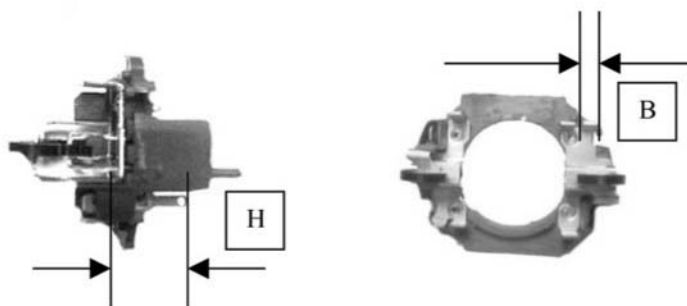

**DISC SPINDLE  
ITEM 25**

<b>P/N</b>	<b>D.a</b>
<b>42823</b>	8mm

**GEAR WHEEL  
ITEM 28**

<b>P/N</b>	<b>Z</b>	<b>D.a</b>
<b>42826</b>	21	28,5mm

**BRUSH HOLDER  
ITEM 34**

<b>P/N</b>	<b>B</b>	<b>H</b>
<b>42832</b>	4.8mm	18mm