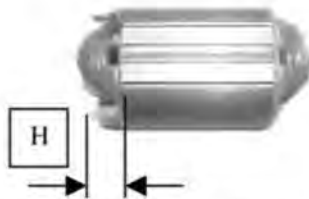

**FIELD
ITEM 6**